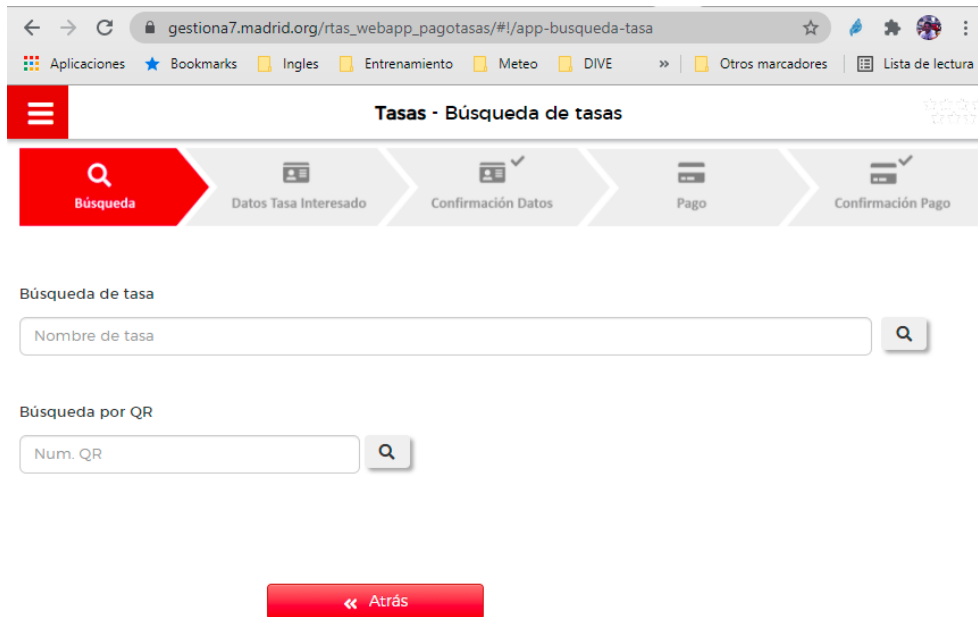

Además, puedes pagar por internet utilizando los servicios de banca electrónica a través de la «[aplicación web](#)».

## Pago de tasas, precios públicos y otros ingresos

**¡BIENVENIDO!!**

Mediante esta aplicación queremos hacerte más sencillo el pago de Tasas y Precios Públicos. Para ello tendrás que tener activado en tu tarjeta la opción de Comercio Electrónico Seguro

 Iniciar

**Comunidad de Madrid**

---

Aquí entras a la aplicación y tienes que aceptar las cláusulas de protección de datos luego hay que seleccionar la tasa que quieres pagar.

Pero lo mas parecido que he conseguido es esto: