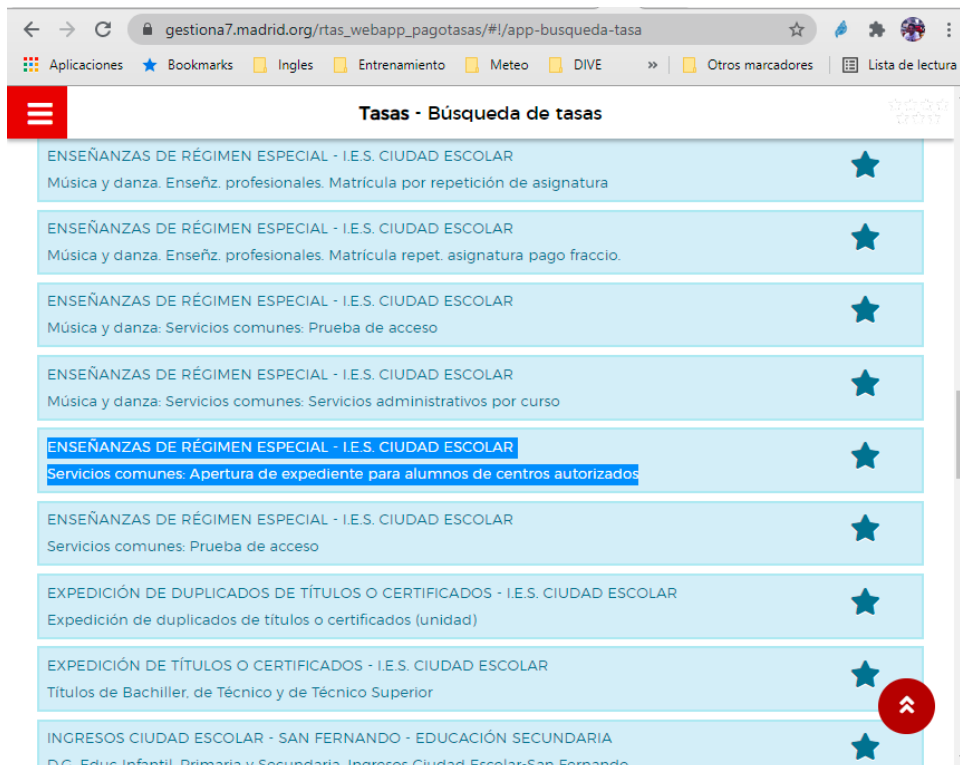

 Iniciar

**Comunidad de Madrid**

---

Aquí entras a la aplicación y tienes que aceptar las cláusulas de protección de datos luego hay que seleccionar la tasa que quieres pagar.

Pero lo mas parecido que he conseguido es esto: